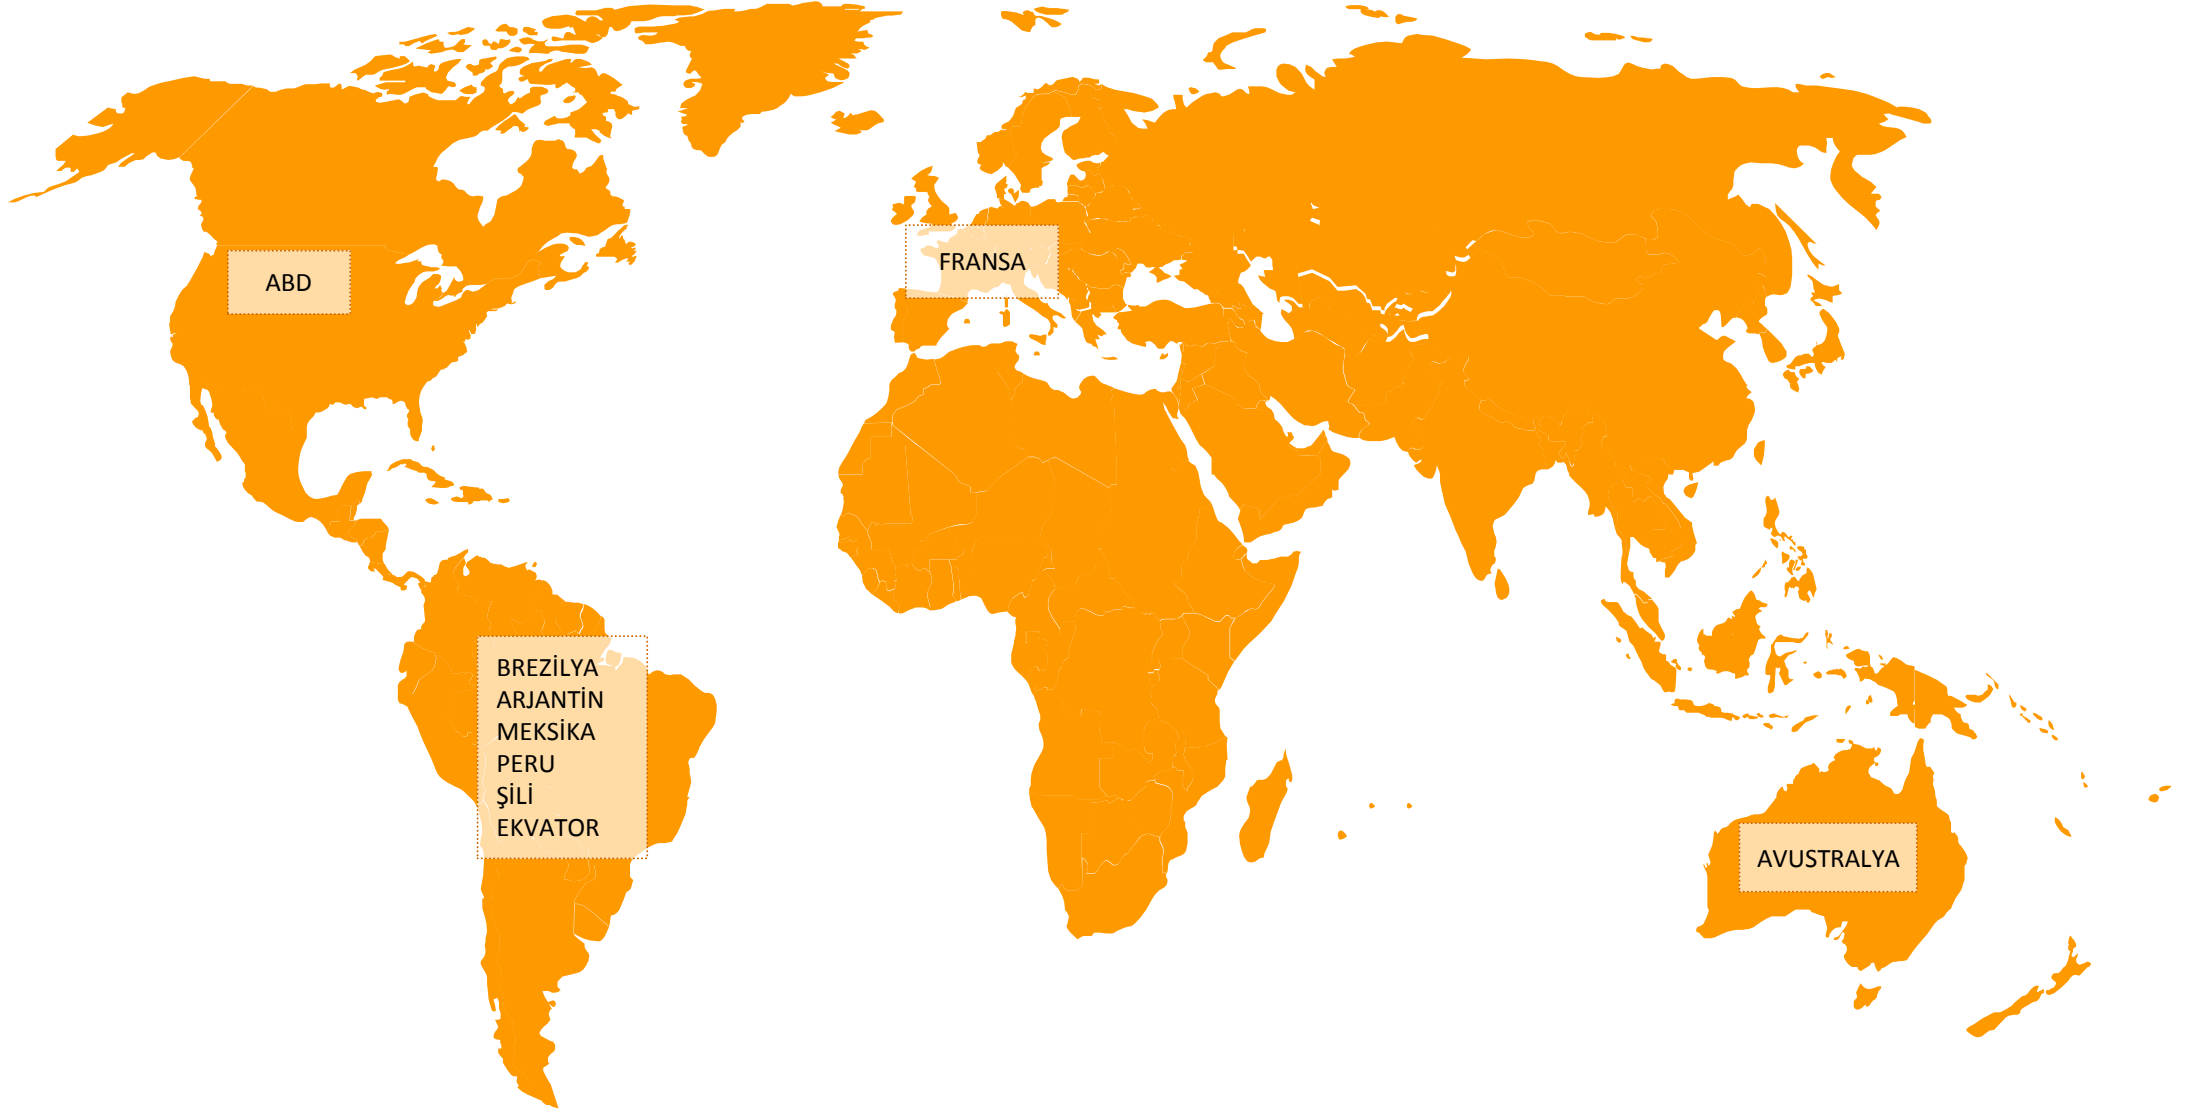

Çiğdem Durak
Kurumsal Hizmetler Yönetmeni

Ergun Küçüközen
Operasyon Müdürü

Melisa Enes
Kıdemli Proje Yöneticisi

Özer Türksöy
Portföy Yöneticisi